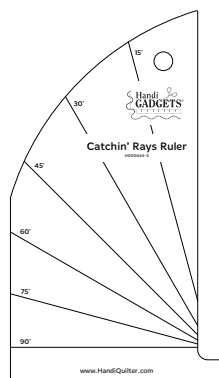

#### Flower Power Template

4.5" x 4.5"

#### Flip Side Template

10" x 4.95"

#### Paisley Template

6" x 7"

#### Catchin' Rays Ruler

4.25" x 7.5"