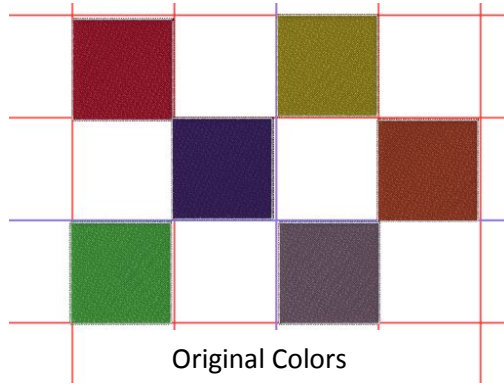

ARTISTIC 1.5 COLOR WHEEL

Original Colors

Analogous

Complementary

SQ14

Diad

SQ14

Monochromatic

SQ14

Split-Complementary

SQ14

Square

SQ14

Tetradic

SQ14

Triad