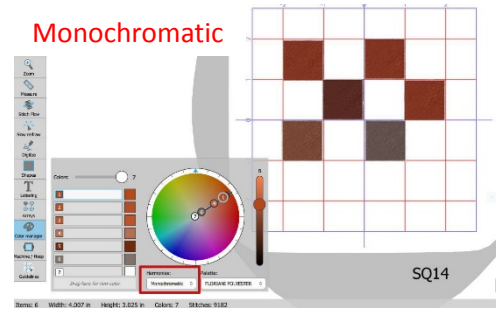

ARTISTIC 1.5 COLOR WHEEL

Original Colors

Analogous

Complementary

SQ14

Diad

SQ14

Monochromatic

SQ14

Split-Complementary

SQ14

Square

SQ14

Tetradic

SQ14

Triad