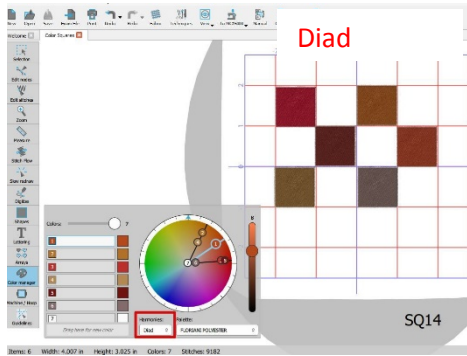

ARTISTIC 1.5 COLOR WHEEL

Original Colors

Analogous

Complementary

SQ14

Diad

SQ14

Monochromatic

SQ14

Split-Complementary

SQ14

Square

SQ14

Tetradic

SQ14

Triad