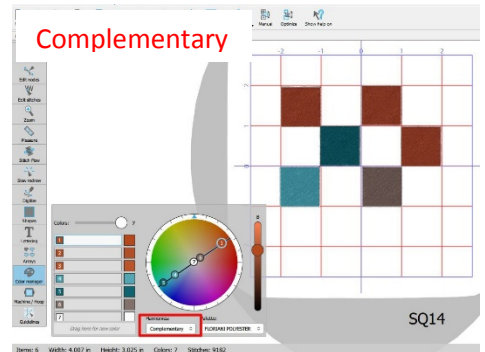

ARTISTIC 1.5 COLOR WHEEL

Original Colors

Analogous

Complementary

SQ14

Diad

SQ14

Monochromatic

SQ14

Split-Complementary

SQ14

Square

SQ14

Tetradic

SQ14

Triad