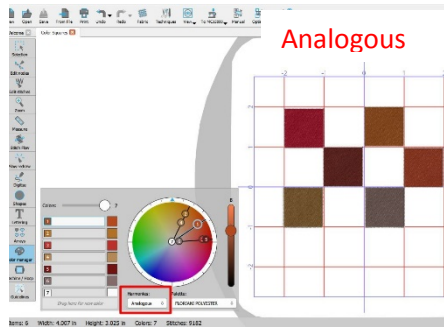

ARTISTIC 1.5 COLOR WHEEL

Original Colors

Analogous

Complementary

SQ14

Diad

SQ14

Monochromatic

SQ14

Split-Complementary

SQ14

Square

SQ14

Tetradic

SQ14

Triad