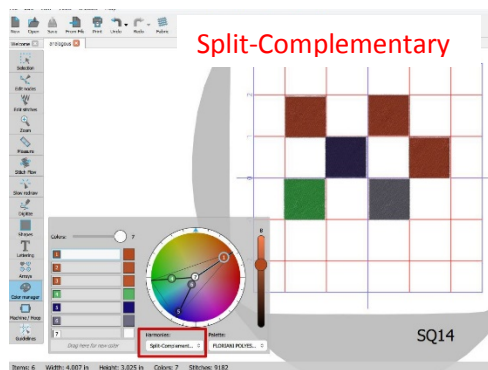

ARTISTIC 1.5 COLOR WHEEL

Original Colors

Analogous

Complementary

SQ14

Diad

SQ14

Monochromatic

SQ14

Split-Complementary

SQ14

Square

SQ14

Tetradic

SQ14

Triad