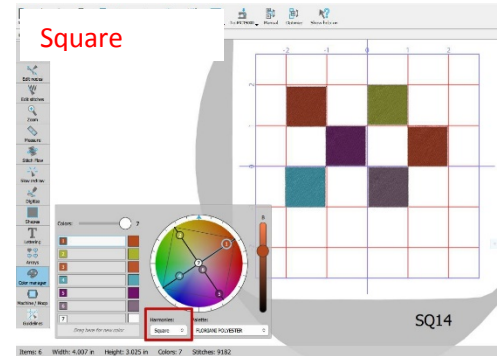

ARTISTIC 1.5 COLOR WHEEL

Original Colors

Analogous

Complementary

SQ14

Diad

SQ14

Monochromatic

SQ14

Split-Complementary

SQ14

Square

SQ14

Tetradic

SQ14

Triad